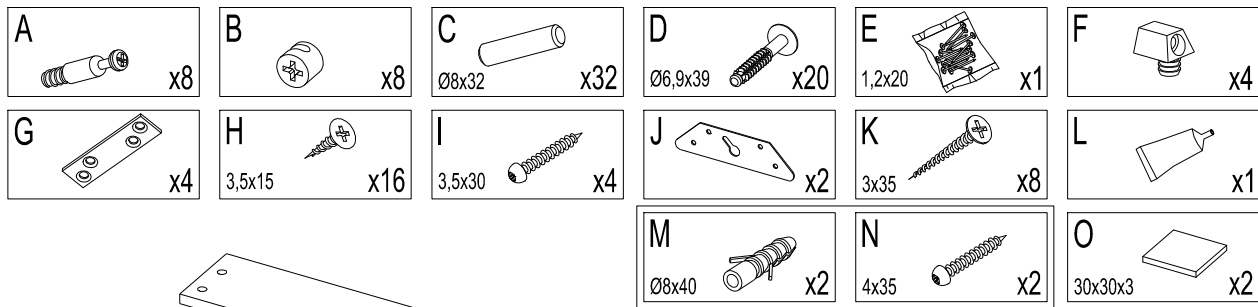

«SanRemi»
<http://www.sanremi.ru>
e-mail: sanremi@list.ru
+7 (812) 920-36-23

120 min

1-5

EAC

№	размер, мм	кол.	№	размер, мм	кол.
1	760x152x18	2	7	243x140x15	4
2	796x152x18	2	8	258x140x15	2
3	910x75x18	4	9	372,5x140x15	2
4	776x53x8	1	10	114,5x140x15	2
5	776x53x8	1	11	532x140x15	1
6	776x89x8	8			

1

x8

Ø8x32

x32

x1

2

x4

3,5x15

x16

x1

3

x2

x2

Ø6,9x39

x12

3-5

4

D
 Ø6,9x39 x4

5

D
 Ø6,9x39 x4

6

B
 x8

7

F
 x4